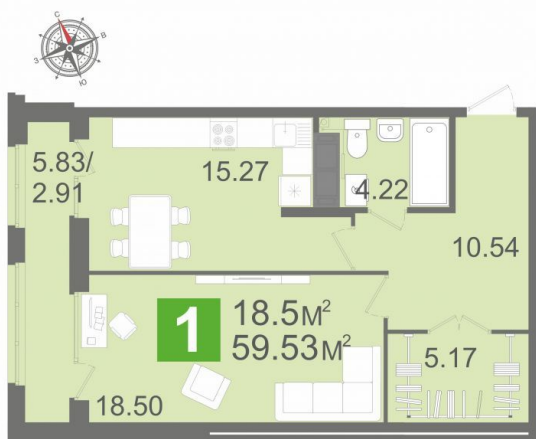

Продам квартиру

| | |
|-----------------|---|
| Цена | 5 604 890 р. |
| Район | Октябрьский Арбеково |
| Адрес | г Пенза, ул Рахманинова, стр 18 |
| Кол-во комнат | Однокомнатная |
| Площадь | общая 59,53 м2, жилая 18,5 м2, кухни 15,27 м2 |
| Контактное лицо | Менеджер отдела продаж, Атлас Недвижимость |
| Телефон | +79023521416 |
| Ссылка | http://a.citystar.ru/2-13130138 |